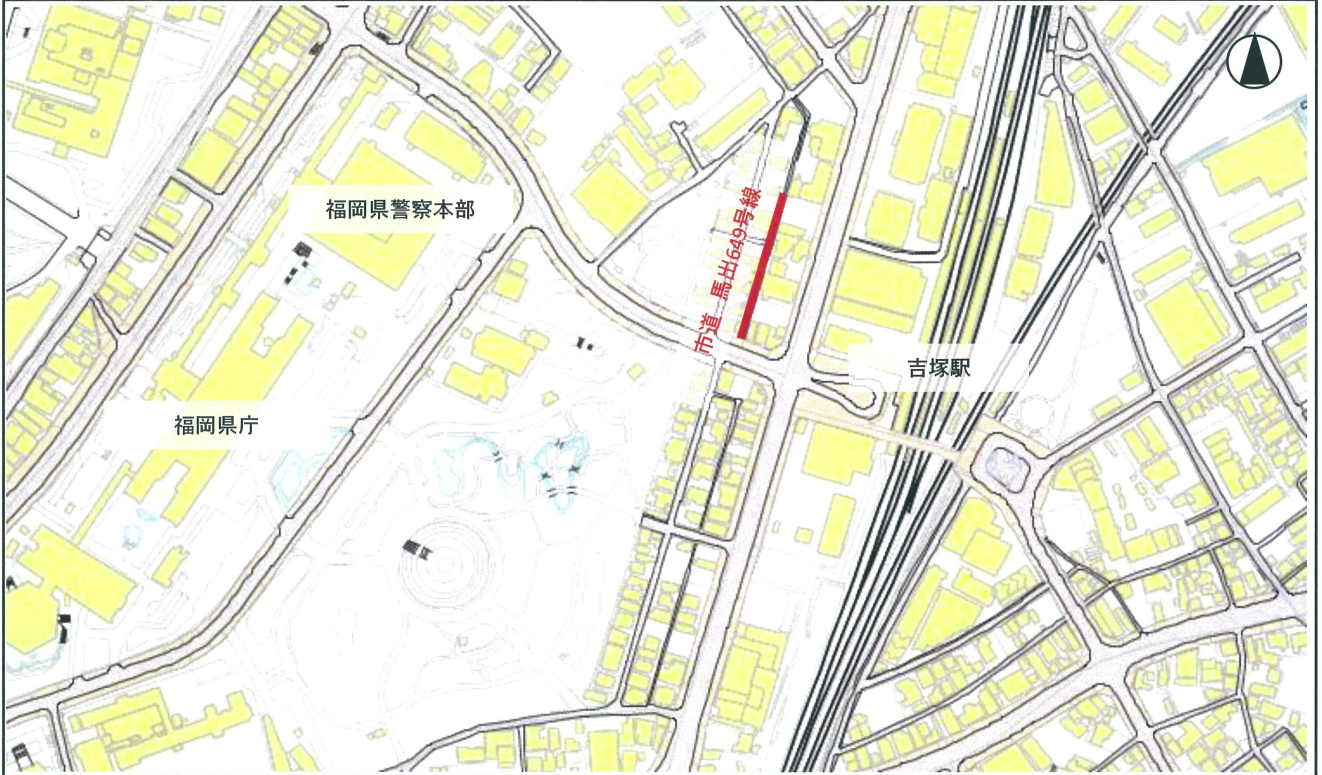

福岡市道路サポーター制度

団体名・住所	団体人数	認定日	路線名	延長
<p>福岡道路 株式会社</p> <p>福岡市東区馬出1丁目1番19号</p>	6名	平成28年11月29日	市道 馬出649号線	90m

活動箇所

活動写真